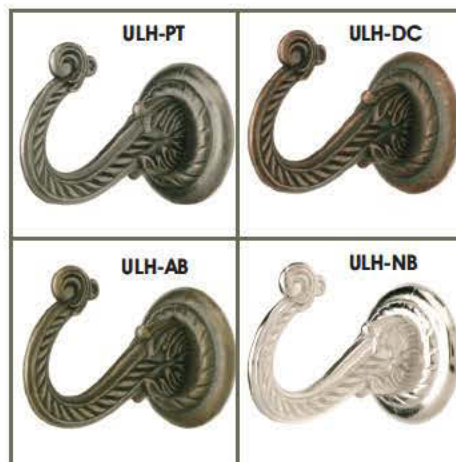

HOLD BACKS / EMBRASSES

Note: Holdbacks sold in pairs / Embrasses vendues à la paire

BRACKETS / SUPPORTS

BRACKETS / SUPPORTS ENCASTRÉS

UWM-PT

UWM-DC

UWM-NB

Note: Brackets sold in pairs / Supports vendus à la paire

UDBK-KN

3.73 inches

UBK-KN

UDBK-DC

UBK-DC

Note: Brackets sold in pairs / Supports vendus à la paire

UDBK-NB

UBK-NB

UDBK-PT

5.52 inches

UBK-PT

UDBK-AB

UBK-AB

HOOKS / CROCHETS

RINGS / ANNEAUX

Note URG: Rings sold in packs of 10 / Anneaux vendus en paquets de 10

Note CRG: Rings sold in packs of 7 / Anneaux vendus en paquets de 7

Note URGF: Rings sold in packs of 10 / Anneaux vendus en paquets de 10

ELBOWS / ROTULES

Note: Elbows sold one per pack / Rotules vendues à l'unité