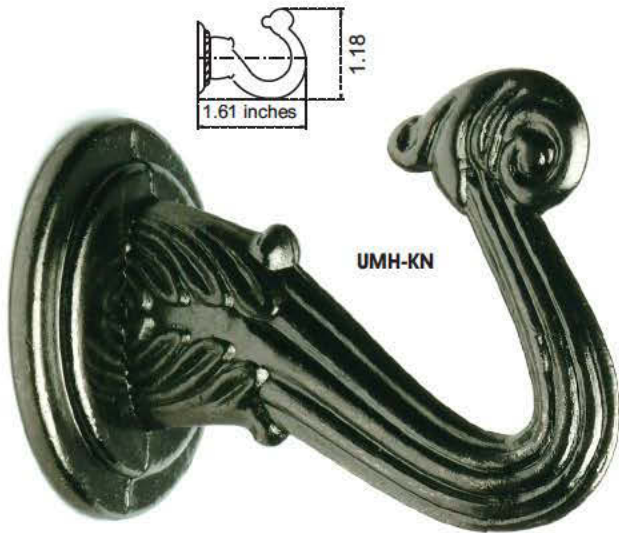

UDBK-KN

3.73 inches

UBK-KN

UDBK-DC

UBK-DC

Note: Brackets sold in pairs / Supports vendus à la paire

UDBK-NB

UBK-NB

UDBK-PT

5.52 inches

UBK-PT

UDBK-AB

UBK-AB

HOOKS / CROCHETS

RINGS / ANNEAUX

Note URG: Rings sold in packs of 10 / Anneaux vendus en paquets de 10

Note CRG: Rings sold in packs of 7 / Anneaux vendus en paquets de 7

Note URGF: Rings sold in packs of 10 / Anneaux vendus en paquets de 10

ELBOWS / ROTULES

Note: Elbows sold one per pack / Rotules vendues à l'unité