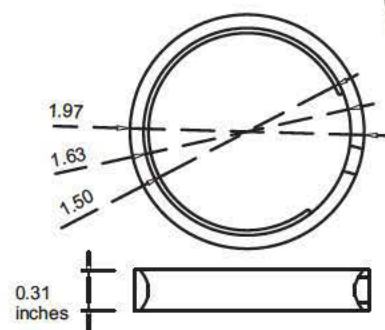

UDBK-PT

5.52 inches

UBK-PT

UDBK-AB

UBK-AB

HOOKS / CROCHETS

RINGS / ANNEAUX

Note URG: Rings sold in packs of 10 / Anneaux vendus en paquets de 10

Note CRG: Rings sold in packs of 7 / Anneaux vendus en paquets de 7

Note URGF: Rings sold in packs of 10 / Anneaux vendus en paquets de 10

ELBOWS / ROTULES

Note: Elbows sold one per pack / Rotules vendues à l'unité