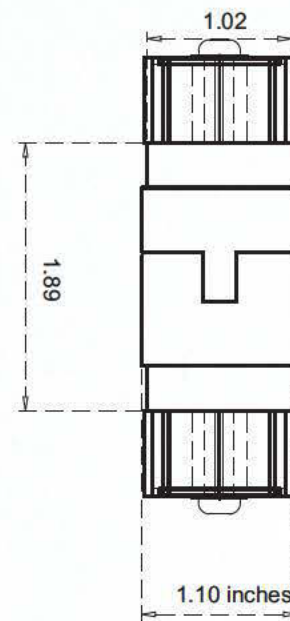

ELBOWS / ROTULES

Note: Elbows sold one per pack / Rotules vendues à l'unité