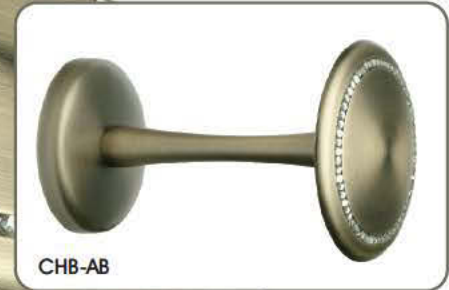

Note: Tous les articles sont peints à la main. Par conséquent, les couleurs et finis peuvent varier.

FINIALS / EMBOUTS

CFN11-NB

CFN11-DC

CFN11-PT

CFN11-KN

CFN11-AB

Note: Finials sold in pairs / Embouts vendus à la paire

HOLD BACKS / EMBRASSES

Note: Holdbacks sold in pairs / Embrasses vendues à la paire

BRACKETS / SUPPORTS

BRACKETS / SUPPORTS ENCASTRÉS

UWM-PT

UWM-DC

UWM-NB

Note: Brackets sold in pairs / Supports vendus à la paire