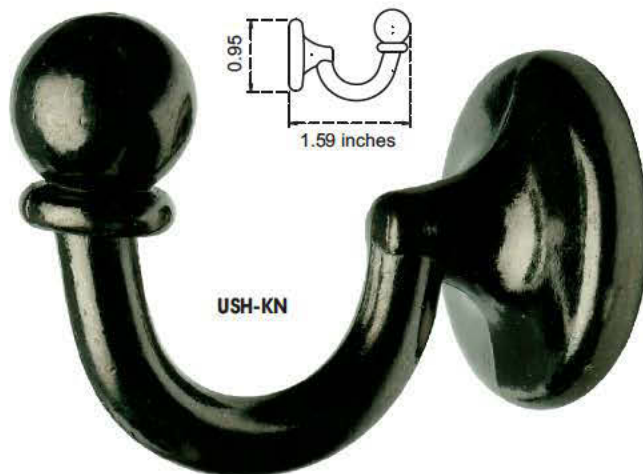

UDBK-KN

3.73 inches

UBK-KN

UDBK-DC

UBK-DC

Note: Brackets sold in pairs / Supports vendus à la paire

UDBK-NB

UBK-NB

UDBK-PT

5.52 inches

UBK-PT

UDBK-AB

UBK-AB

HOOKS / CROCHETS

RINGS / ANNEAUX

Note URG: Rings sold in packs of 10 / Anneaux vendus en paquets de 10

Note CRG: Rings sold in packs of 7 / Anneaux vendus en paquets de 7

Note URGF: Rings sold in packs of 10 / Anneaux vendus en paquets de 10

ELBOWS / ROTULES

Note: Elbows sold one per pack / Rotules vendues à l'unité