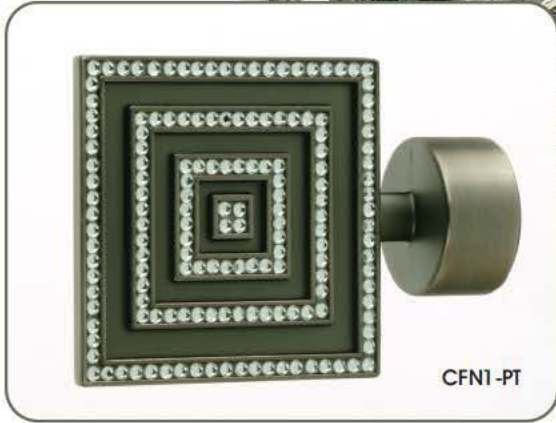

TRAX
DRAPERY HARDWARE™

The
Brilliance
COLLECTION

TRAX 
DRAPERY HARDWARE™
A DIVISION OF UNIQUE FINE FABRICS IMPORT INC.

FINIALS / EMBOUTS

Note: Finials sold in pairs / Embouts vendus à la paire

FINIALS / EMBOUTS

Note: All items are hand finished. As a result colour and finish may vary.

Note: Tous les articles sont peints à la main. Par conséquent, les couleurs et finis peuvent varier.

FINIALS / EMBOUTS

Note: Finials sold in pairs / Embouts vendus à la paire
(One right, and one left Finial per pair/Un embout droit et un gauche par paire)