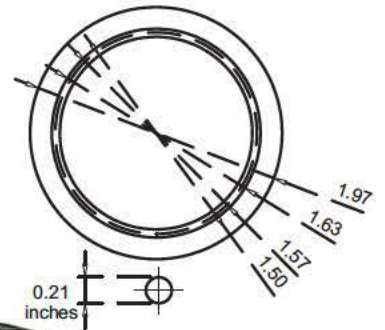

UDBK-PT

5.52 inches

UBK-PT

UDBK-AB

UBK-AB

HOOKS / CROCHETS

RINGS / ANNEAUX

Note URG: Rings sold in packs of 10 / Anneaux vendus en paquets de 10

Note CRG: Rings sold in packs of 7 / Anneaux vendus en paquets de 7

Note URGF: Rings sold in packs of 10 / Anneaux vendus en paquets de 10

ELBOWS / ROTULES

Note: Elbows sold one per pack / Rotules vendues à l'unité