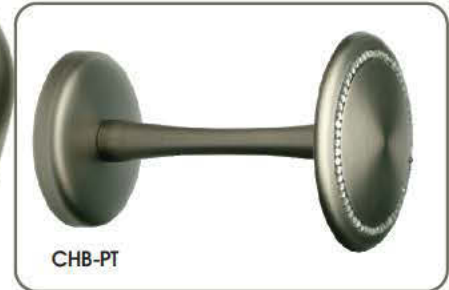

FINIALS / EMBOUTS

CFN9-NB

CFN9-AB

CFN9-DC

CFN9-KN

CFN9-PT

Note: Finials sold in pairs / Embouts vendus à la paire
 (One right, and one left Finial per pair/Un embout droit et un gauche par paire)

Note: All items are hand finished. As a result colour and finish may vary.

Note: Tous les articles sont peints à la main. Par conséquent, les couleurs et finis peuvent varier.

FINIALS / EMBOUTS

CFN11-NB

CFN11-DC

CFN11-PT

CFN11-KN

CFN11-AB

Note: Finials sold in pairs / Embouts vendus à la paire

HOLD BACKS / EMBRASSES

Note: Holdbacks sold in pairs / Embrasses vendues à la paire

BRACKETS / SUPPORTS

BRACKETS / SUPPORTS ENCASTRÉS

UWM-PT

UWM-DC

UWM-NB

Note: Brackets sold in pairs / Supports vendus à la paire