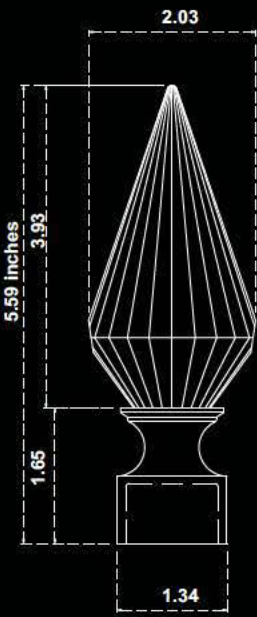

FINIALS / EMBOUTS

CFN11-NB