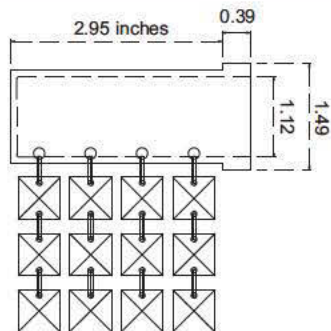

FINIALS / EMBOUTS

CFN9-NB

CFN9-AB

CFN9-DC

CFN9-KN

CFN9-PT

Note: Finials sold in pairs / Embouts vendus à la paire
 (One right, and one left Finial per pair/Un embout droit et un gauche par paire)

Note: All items are hand finished. As a result colour and finish may vary.