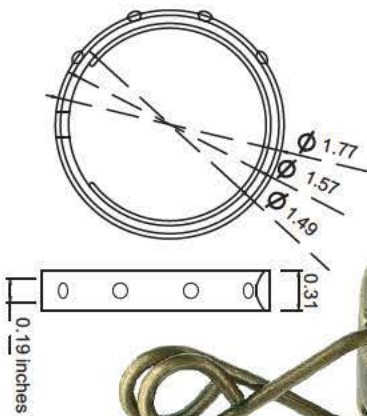

UDBK-KN

3.73 inches

UBK-KN

UDBK-DC

UBK-DC

Note: Brackets sold in pairs / Supports vendus à la paire

UDBK-NB

UBK-NB

UDBK-PT

5.52 inches

UBK-PT

UDBK-AB

UBK-AB

HOOKS / CROCHETS

RINGS / ANNEAUX

Note URG: Rings sold in packs of 10 / Anneaux vendus en paquets de 10

Note CRG: Rings sold in packs of 7 / Anneaux vendus en paquets de 7

Note URGF: Rings sold in packs of 10 / Anneaux vendus en paquets de 10

ELBOWS / ROTULES

Note: Elbows sold one per pack / Rotules vendues à l'unité

1 1/8" RODS / TRINGLES

END CAPS / CAPUCHONS

Note: URD4 = 4 ft/pd URD6 = 6 ft/pd
URD8 = 8 ft/pd Diameter 1 1/8 Inches (pd)

Note: End Caps sold in pairs /
Capuchons vendus à la paire

... ————— ...
DISTRIBUTED BY