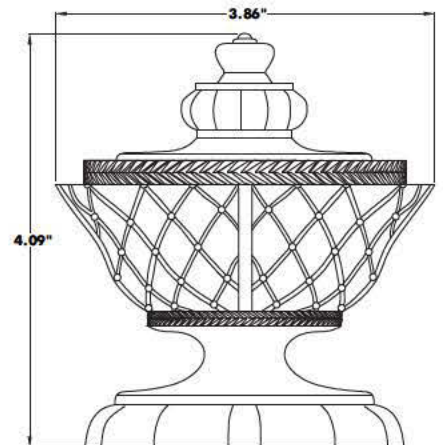

Finials / Embouts

Note: Finials sold in pairs and include rod plugs / Embouts vendus à la paire et douilles de tringles incluses.

Note: All items are hand finished. As a result colour and finish may vary. / Tous les articles sont peints à la main et en conséquence les couleurs et les finis peuvent varier.