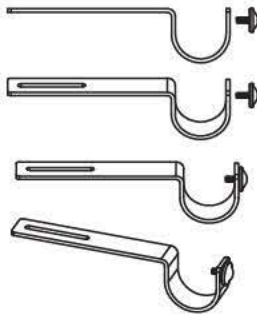

Ceiling Bracket / Supports de plafond

Note: Ceiling Brackets sold individually / Supports de plafond vendus à l'unité

Wall Mount / Supports muraux

Note: Wall Mounts sold as sets of 2 / Supports muraux vendus à la paire

Pg11 Note: All items are hand finished. As a result colour and finish may vary. / Tous les articles sont peints à la main et en conséquence les couleurs et les finis peuvent varier.

Single Bracket / Supports

Note: Brackets sold as pairs / Supports vendus à la paire

Extension Arms / Tiges d'extension

Note: Extension Arms sold individually / Tiges d'extension vendues à l'unité

Note: All items are hand finished. As a result colour and finish may vary. / Tous les articles sont peints à la main et en conséquence les couleurs et les finis peuvent varier.