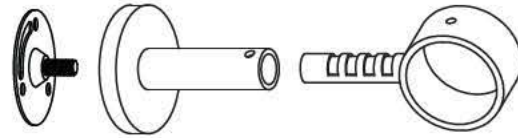

Ceiling Bracket / Supports de plafond

Note: Ceiling Brackets sold individually / Supports de plafond vendus à l'unité