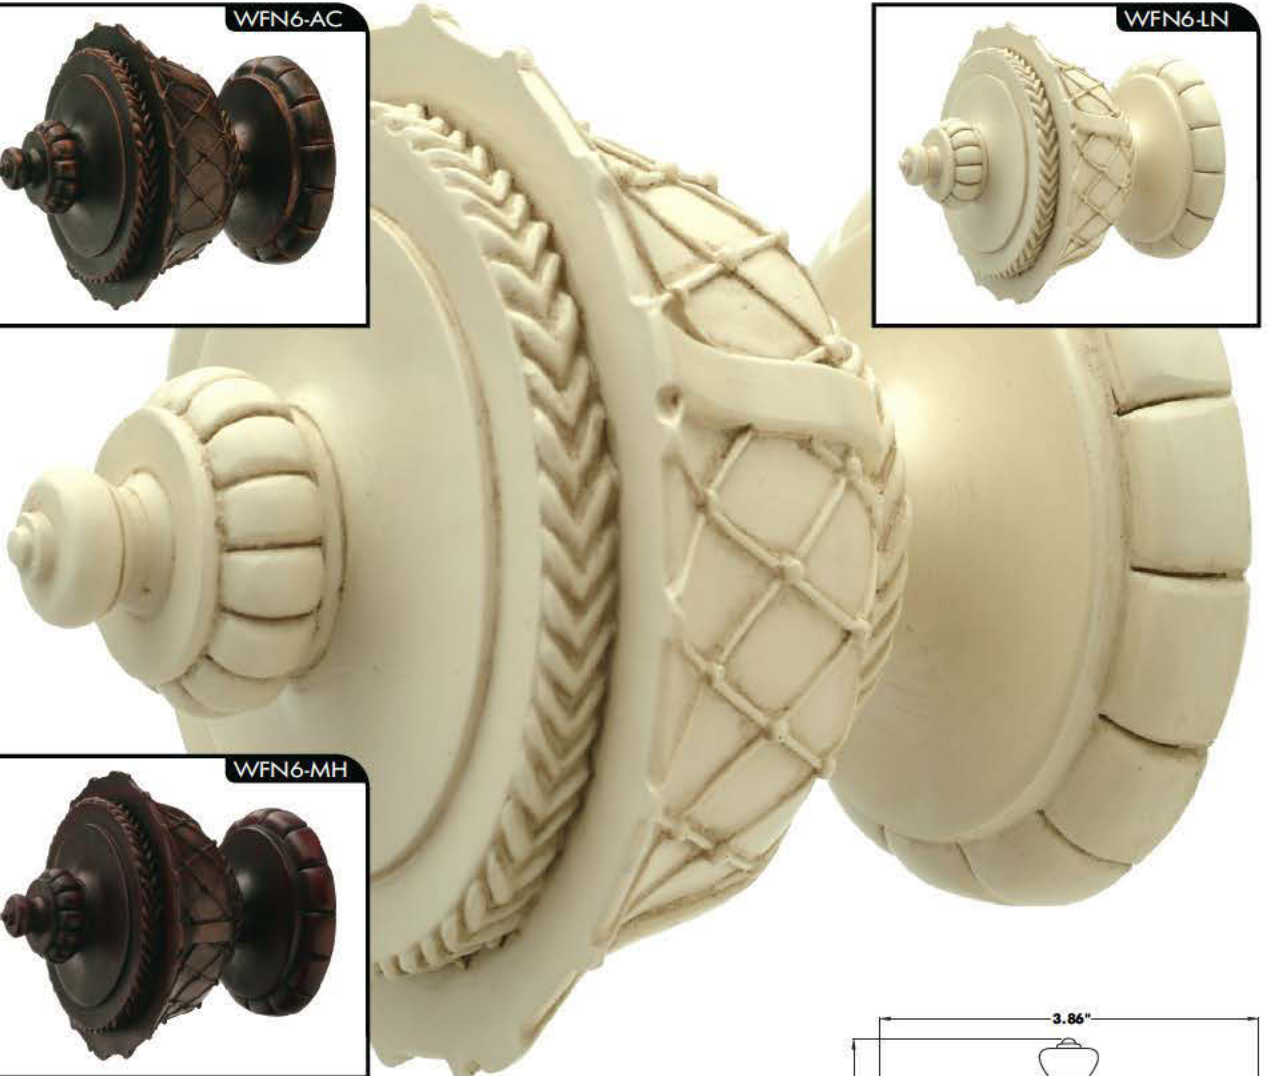

Finials / Embouts

Note: Finials sold in pairs and include rod plugs / Embouts vendus à la paire et douilles de tringles incluses.

Note: All items are hand finished. As a result colour and finish may vary. / Tous les articles sont peints à la main et en conséquence les couleurs et les finis peuvent varier.