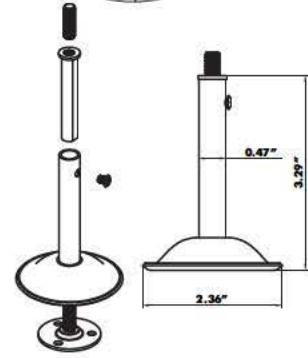

Hold Backs/ Embrasses

Note: Holdbacks sold in pairs / Embrasses vendues à la paire

Note: All items are hand finished. As a result colour and finish may vary. / Tous les articles sont peints à la main et en conséquence les couleurs et les finis peuvent varier.