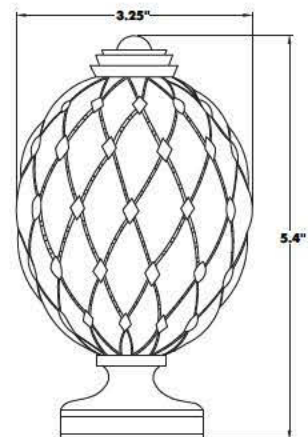

TRAX
DRAPERY HARDWARE™

The
Carlaw
COLLECTION

TRAX 
DRAPERY HARDWARE™
A DIVISION OF UNIQUE FINE FABRICS IMPORT INC.

Finials / Embouts

Note: Finials sold in pairs and include rod plugs / Embouts vendus à la paire et douilles de tringles incluses.

Pg1 Note: All items are hand finished. As a result colour and finish may vary. / Tous les articles sont peints à la main et en conséquence les couleurs et les finis peuvent varier.

Finials / Embouts

Note: Finials sold in pairs and include rod plugs / Embouts vendus à la paire et douilles de tringles induses.
Note: All items are hand finished. As a result colour and finish may vary. / Tous les articles sont peints à la main et en conséquence les couleurs et les finis peuvent varier.