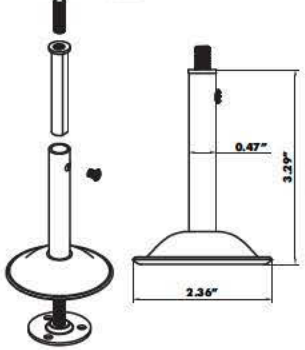

Hold Backs/ Embrasses

Note: Holdbacks sold in pairs / Embrasses vendues à la paire

Note: All items are hand finished. As a result colour and finish may vary. / Tous les articles sont peints à la main et en conséquence les couleurs et les finis peuvent varier.