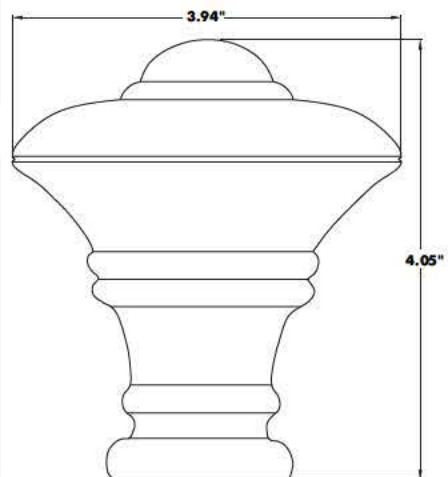

Finials / Embouts

Note: Finials sold in pairs and include rod plugs / Embouts vendus à la paire et douilles de tringles incluses.

Note: All items are hand finished. As a result colour and finish may vary. / Tous les articles sont peints à la main et en conséquence les couleurs et les finis peuvent varier.