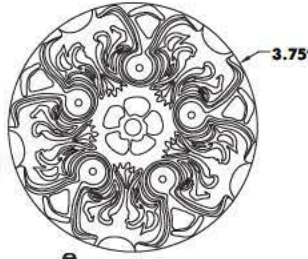

Hold Backs/ Embrasses

Note: Holdbacks sold in pairs / Embrasses vendues à la paire

Note: All items are hand finished. As a result colour and finish may vary. / Tous les articles sont peints à la main et en conséquence les couleurs et les finis peuvent varier.