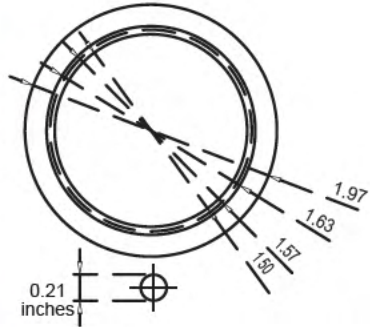

Note: Finials sold in pairs / Embouts vendus à la paire

HOLD BACKS / EMBRASSES

HOOKS / CORCHETS

BRACKETS / SUPPORTS ENCASTRÉS

Note: Brackets sold in pairs / Supports vendus à la paire

RINGS / ANNEAUX

Note: Rings sold in packs of 10 / Anneaux vendus en paquets de 10 unités

END CAPS / CAPUCHONS

Note: End Caps sold in pairs /
Capuchons vendus à la paire

1 1/8 RODS/TRINGLES

URD4-KN

URD6-KN

URD8-KN

URD4-NB

URD6-NB

URD8-NB

URD4-PT

URD6-PT

URD8-PT

Note: URD4 = 4 ft/pd URD6 = 6 ft/pd URD8 = 8 ft/pd Diameter is 1 1/8 inches (pd)

ELBOWS / ROTULES

Note: Elbows sold one per pack / Rotules vendues à l'unité

*** DISTRIBUTED BY ***