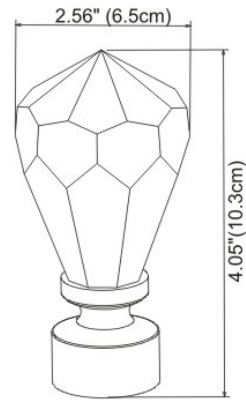

Finial/Paloma

Paloma
Silver
W:1.67" (4.25cm) x L:3.64"(9.25cm)

Finial/Nouveau

Nouveau
Silver
W:3.15" (8cm) x L:4.52"(11.5cm)

Finial/Lotus

Lotus
Silver
W:2.83" (7.2cm) x L:3.7"(9.4cm)

Finial/Acadia

Acadia
Silver
W:3" (7.6cm) x L:4.72"(12cm)

Finial/Avalon

Avalon
Silver
W:3.15" (8cm) x L:3.54"(9cm)

Finial/Crystal

Crystal
Silver
W:2.56" (6.5cm) x L:4.05"(10.3cm)

Finial/Dynasty

Dynasty
Silver
W:3.07" (7.8cm) x L:4.52"(11.5cm)

Finial/Hamilton

Hamilton
Silver
W:3.15" (8cm) x L:5.86"(14.9cm)

Finial/Kayla

Kayla
Silver
W:2.42" (6.15cm) x L:3.86"(9.8cm)

Finial/Venezia

Venezia-CLEAR
Silver/Clear
W: 2.4" (6cm) L: 4" (10cm)

Venezia-SABLE
Silver/Sable
W: 3" (7.6cm) L: 4" (10cm)

Finial/Manhattan

Manhattan
Silver
W:2.42" (6.15cm) x L:4.3"(11cm)

Metal Joiner
W: 1.39" (3.55cm) L: 2.36" (6cm)

6' Rods
Silver
1.38" (3.5cm) x 72" (183cm)

6' Rods
Platinum
1.38" (3.5cm) x 72" (183cm)

6' Rods
Antique Gold
1.38" (3.5cm) x 72" (183cm)

6' Rods
Pewter
1.38" (3.5cm) x 72" (183cm)