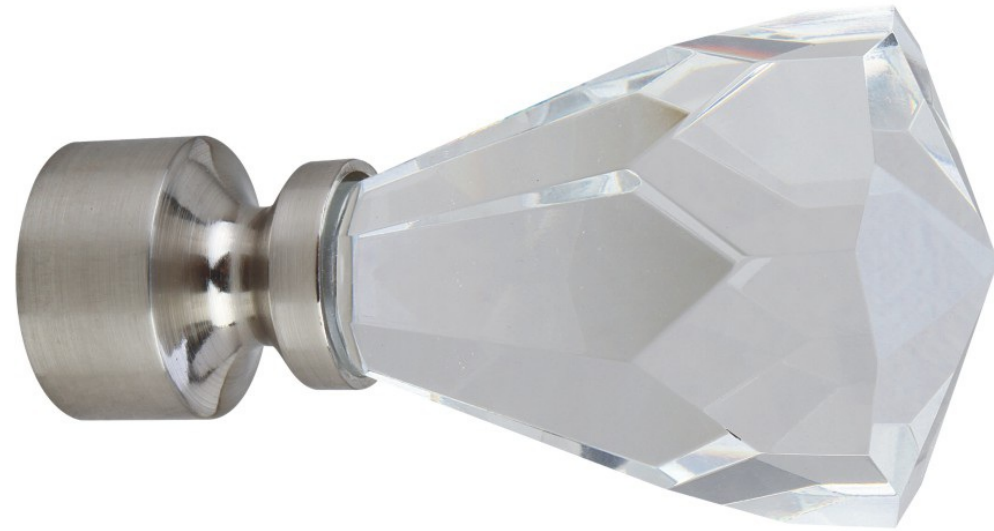

CONNECTIONS
"Complete The Look"

Finials

Accessories

Euro Track

Finial/Fanfare

Fanfare
Silver
W:2.44" (6.2cm) x L:4.21"(10.7cm)

Finial/Dazzle

Dazzle
Silver
W:3.5" (8.9cm) x L:3.74"(9.5cm)

Finial/Paloma

Paloma
Silver
W:1.67" (4.25cm) x L:3.64"(9.25cm)

Finial/Nouveau

Nouveau
Silver
W:3.15" (8cm) x L:4.52"(11.5cm)

Finial/Lotus

Lotus
Silver
W:2.83" (7.2cm) x L:3.7"(9.4cm)

Finial/Acadia

Acadia
Silver
W:3" (7.6cm) x L:4.72"(12cm)

Finial/Avalon

Avalon
Silver
W:3.15" (8cm) x L:3.54"(9cm)

Finial/Crystal

Crystal
Silver
W:2.56" (6.5cm) x L:4.05"(10.3cm)

Finial/Dynasty

Dynasty
Silver
W:3.07" (7.8cm) x L:4.52"(11.5cm)

Finial/Hamilton

Hamilton
Silver
W:3.15" (8cm) x L:5.86"(14.9cm)

Finial/Kayla

Kayla
Silver
W:2.42" (6.15cm) x L:3.86"(9.8cm)

Finial/Venezia

Venezia-CLEAR
Silver/Clear
W: 2.4" (6cm) L: 4" (10cm)

Venezia-SABLE
Silver/Sable
W: 3" (7.6cm) L: 4" (10cm)

Finial/Manhattan

Manhattan
Silver
W:2.42" (6.15cm) x L:4.3"(11cm)