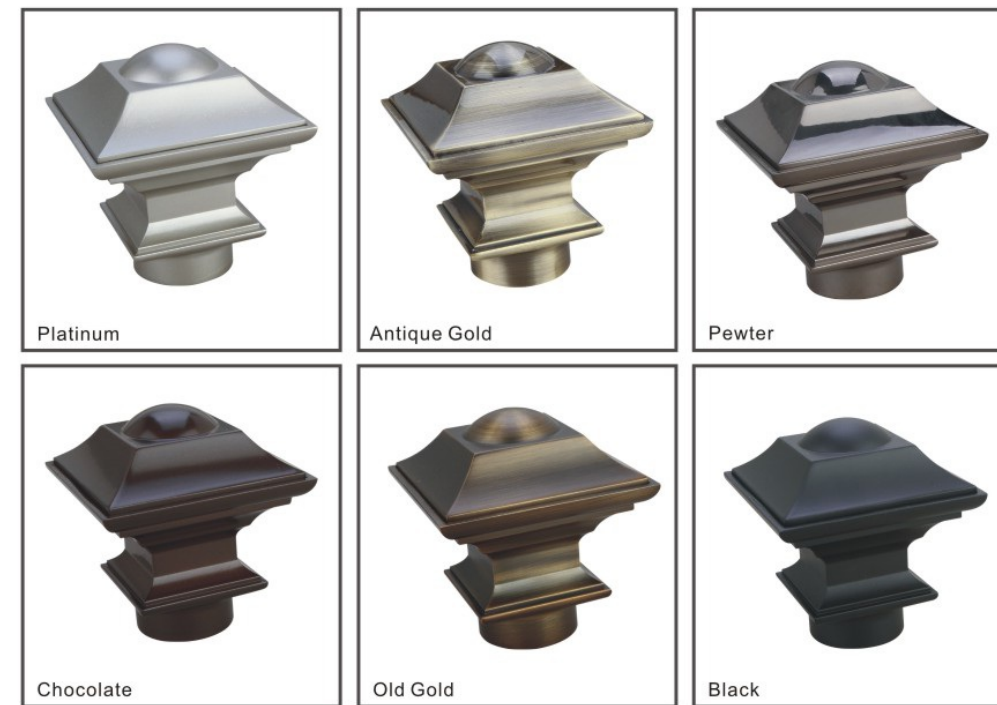

CONNECTIONS
"Complete The Look"

Finials

Accessories

Euro Track

Finial/Fanfare

Fanfare
Silver
W:2.44" (6.2cm) x L:4.21"(10.7cm)

Finial/Dazzle

Dazzle
Silver
W:3.5" (8.9cm) x L:3.74"(9.5cm)

Finial/Paloma

Paloma
Silver
W:1.67" (4.25cm) x L:3.64"(9.25cm)

Finial/Nouveau

Nouveau
Silver
W:3.15" (8cm) x L:4.52"(11.5cm)

Finial/Lotus

Lotus
Silver
W:2.83" (7.2cm) x L:3.7"(9.4cm)

Finial/Acadia

Acadia
Silver
W:3" (7.6cm) x L:4.72"(12cm)

Finial/Avalon

Avalon
Silver
W:3.15" (8cm) x L:3.54"(9cm)

Finial/Crystal

Crystal
Silver
W:2.56" (6.5cm) x L:4.05"(10.3cm)

Finial/Dynasty

Dynasty
Silver
W:3.07" (7.8cm) x L:4.52"(11.5cm)

Finial/Hamilton

Hamilton
Silver
W:3.15" (8cm) x L:5.86"(14.9cm)