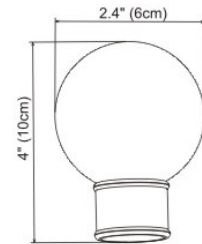

Finial/Paloma

Paloma
Silver
W:1.67" (4.25cm) x L:3.64"(9.25cm)

Finial/Nouveau

Nouveau
Silver
W:3.15" (8cm) x L:4.52"(11.5cm)

Finial/Lotus

Lotus
Silver
W:2.83" (7.2cm) x L:3.7"(9.4cm)

Finial/Acadia

Acadia
Silver
W:3" (7.6cm) x L:4.72"(12cm)

Finial/Avalon

Avalon
Silver
W:3.15" (8cm) x L:3.54"(9cm)

Finial/Crystal

Crystal
Silver
W:2.56" (6.5cm) x L:4.05"(10.3cm)

Finial/Dynasty

Dynasty
Silver
W:3.07" (7.8cm) x L:4.52"(11.5cm)

Finial/Hamilton

Hamilton
Silver
W:3.15" (8cm) x L:5.86"(14.9cm)

Finial/Kayla

Kayla
Silver
W:2.42" (6.15cm) x L:3.86"(9.8cm)

Finial/Venezia

Venezia-CLEAR
Silver/Clear
W: 2.4" (6cm) L: 4" (10cm)

Venezia-SABLE
Silver/Sable
W: 3" (7.6cm) L: 4" (10cm)

Finial/Manhattan

Manhattan
Silver
W:2.42" (6.15cm) x L:4.3"(11cm)

Metal Joiner
W: 1.39" (3.55cm) L: 2.36" (6cm)

6' Rods
Silver
1.38" (3.5cm) x 72" (183cm)

6' Rods
Platinum
1.38" (3.5cm) x 72" (183cm)

6' Rods
Antique Gold
1.38" (3.5cm) x 72" (183cm)

6' Rods
Pewter
1.38" (3.5cm) x 72" (183cm)