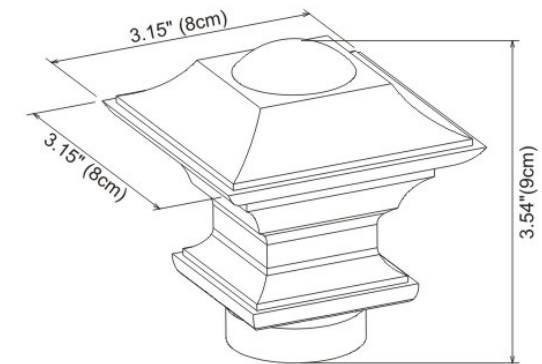

Finial/Paloma

Paloma
Silver
W:1.67" (4.25cm) x L:3.64"(9.25cm)

Finial/Nouveau

Nouveau
Silver
W:3.15" (8cm) x L:4.52"(11.5cm)

Finial/Lotus

Lotus
Silver
W:2.83" (7.2cm) x L:3.7"(9.4cm)

Finial/Acadia

Acadia
Silver
W:3" (7.6cm) x L:4.72"(12cm)

Finial/Avalon

Avalon
Silver
W:3.15" (8cm) x L:3.54"(9cm)

Finial/Crystal

Crystal
Silver
W:2.56" (6.5cm) x L:4.05"(10.3cm)

Finial/Dynasty

Dynasty
Silver
W:3.07" (7.8cm) x L:4.52"(11.5cm)

Finial/Hamilton

Hamilton
Silver
W:3.15" (8cm) x L:5.86"(14.9cm)

Finial/Kayla

Kayla
Silver
W:2.42" (6.15cm) x L:3.86"(9.8cm)

Finial/Venezia

Venezia-CLEAR
Silver/Clear
W: 2.4" (6cm) L: 4" (10cm)

Venezia-SABLE
Silver/Sable
W: 3" (7.6cm) L: 4" (10cm)

Finial/Manhattan

Manhattan
Silver
W:2.42" (6.15cm) x L:4.3"(11cm)

Metal Joiner
W: 1.39" (3.55cm) L: 2.36" (6cm)

6' Rods
Silver
1.38" (3.5cm) x 72" (183cm)

6' Rods
Platinum
1.38" (3.5cm) x 72" (183cm)

6' Rods
Antique Gold
1.38" (3.5cm) x 72" (183cm)

6' Rods
Pewter
1.38" (3.5cm) x 72" (183cm)