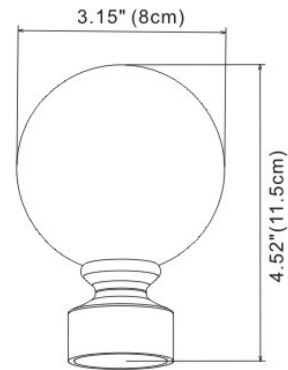

Finial/Paloma

Paloma
Silver
W:1.67" (4.25cm) x L:3.64"(9.25cm)

Finial/Nouveau

Nouveau
Silver
W:3.15" (8cm) x L:4.52"(11.5cm)

Finial/Lotus

Lotus
Silver
W:2.83" (7.2cm) x L:3.7"(9.4cm)

Finial/Acadia

Acadia
Silver
W:3" (7.6cm) x L:4.72"(12cm)

Finial/Avalon

Avalon
Silver
W:3.15" (8cm) x L:3.54"(9cm)

Finial/Crystal

Crystal
Silver
W:2.56" (6.5cm) x L:4.05"(10.3cm)

Finial/Dynasty

Dynasty
Silver
W:3.07" (7.8cm) x L:4.52"(11.5cm)

Finial/Hamilton

Hamilton
Silver
W:3.15" (8cm) x L:5.86"(14.9cm)

Finial/Kayla

Kayla
Silver
W:2.42" (6.15cm) x L:3.86"(9.8cm)

Finial/Venezia

Venezia-CLEAR
Silver/Clear
W: 2.4" (6cm) L: 4" (10cm)

Venezia-SABLE
Silver/Sable
W: 3" (7.6cm) L: 4" (10cm)

Finial/Manhattan

Manhattan
Silver
W:2.42" (6.15cm) x L:4.3"(11cm)

Metal Joiner
W: 1.39" (3.55cm) L: 2.36" (6cm)

6' Rods
Silver
1.38" (3.5cm) x 72" (183cm)

6' Rods
Platinum
1.38" (3.5cm) x 72" (183cm)

6' Rods
Antique Gold
1.38" (3.5cm) x 72" (183cm)

6' Rods
Pewter
1.38" (3.5cm) x 72" (183cm)