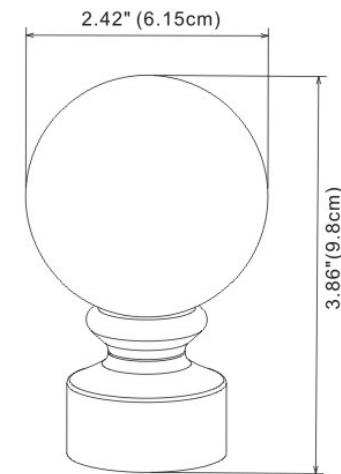

Finial/Paloma

Paloma
Silver
W:1.67" (4.25cm) x L:3.64"(9.25cm)

Finial/Nouveau

Nouveau
Silver
W:3.15" (8cm) x L:4.52"(11.5cm)

Finial/Lotus

Lotus
Silver
W:2.83" (7.2cm) x L:3.7"(9.4cm)

Finial/Acadia

Acadia
Silver
W:3" (7.6cm) x L:4.72"(12cm)

Finial/Avalon

Avalon
Silver
W:3.15" (8cm) x L:3.54"(9cm)

Finial/Crystal

Crystal
Silver
W:2.56" (6.5cm) x L:4.05"(10.3cm)

Finial/Dynasty

Dynasty
Silver
W:3.07" (7.8cm) x L:4.52"(11.5cm)

Finial/Hamilton

Hamilton
Silver
W:3.15" (8cm) x L:5.86"(14.9cm)

Finial/Kayla

Kayla
Silver
W:2.42" (6.15cm) x L:3.86"(9.8cm)

Finial/Venezia

Venezia-CLEAR
Silver/Clear
W: 2.4" (6cm) L: 4" (10cm)

Venezia-SABLE
Silver/Sable
W: 3" (7.6cm) L: 4" (10cm)

Finial/Manhattan

Manhattan
Silver
W:2.42" (6.15cm) x L:4.3"(11cm)

Metal Joiner
W: 1.39" (3.55cm) L: 2.36" (6cm)

6' Rods
Silver
1.38" (3.5cm) x 72" (183cm)

6' Rods
Platinum
1.38" (3.5cm) x 72" (183cm)

6' Rods
Antique Gold
1.38" (3.5cm) x 72" (183cm)

6' Rods
Pewter
1.38" (3.5cm) x 72" (183cm)