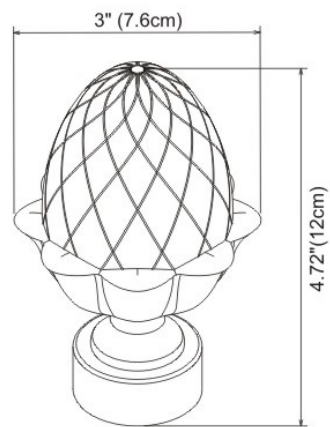

CONNECTIONS
"Complete The Look"

Finials

Accessories

Euro Track

Finial/Fanfare

Fanfare
Silver
W:2.44" (6.2cm) x L:4.21"(10.7cm)

Finial/Dazzle

Dazzle
Silver
W:3.5" (8.9cm) x L:3.74"(9.5cm)

Finial/Paloma

Paloma
Silver
W:1.67" (4.25cm) x L:3.64"(9.25cm)

Finial/Nouveau

Nouveau
Silver
W:3.15" (8cm) x L:4.52"(11.5cm)

Finial/Lotus

Lotus
Silver
W:2.83" (7.2cm) x L:3.7"(9.4cm)

Finial/Acadia

Acadia
Silver
W:3" (7.6cm) x L:4.72"(12cm)

Finial/Avalon

Avalon
Silver
W:3.15" (8cm) x L:3.54"(9cm)

Finial/Crystal

Crystal
Silver
W:2.56" (6.5cm) x L:4.05"(10.3cm)

Finial/Dynasty

Dynasty
Silver
W:3.07" (7.8cm) x L:4.52"(11.5cm)

Finial/Hamilton

Hamilton
Silver
W:3.15" (8cm) x L:5.86"(14.9cm)

Finial/Kayla

Kayla
Silver
W:2.42" (6.15cm) x L:3.86"(9.8cm)

Finial/Venezia

Venezia-CLEAR
Silver/Clear
W: 2.4" (6cm) L: 4" (10cm)

Venezia-SABLE
Silver/Sable
W: 3" (7.6cm) L: 4" (10cm)

Finial/Manhattan

Manhattan
Silver
W:2.42" (6.15cm) x L:4.3"(11cm)