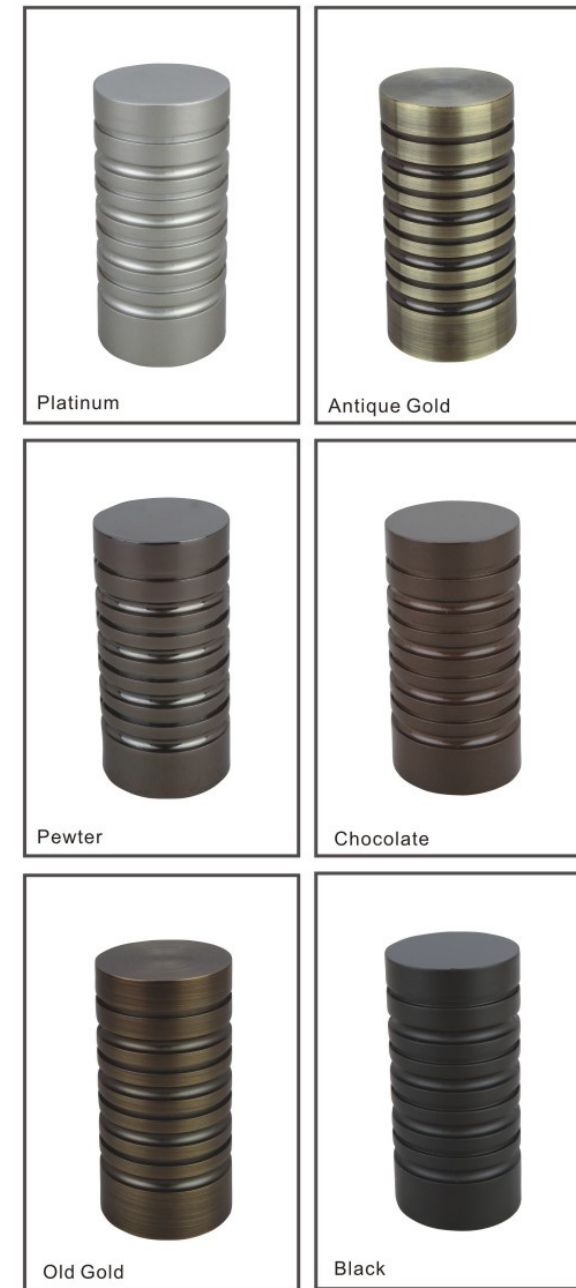

CONNECTIONS
"Complete The Look"

Finials

Accessories

Euro Track

Finial/Fanfare

Fanfare
Silver
W:2.44" (6.2cm) x L:4.21"(10.7cm)

Finial/Dazzle

Dazzle
Silver
W:3.5" (8.9cm) x L:3.74"(9.5cm)

Finial/Paloma

Paloma
Silver
W:1.67" (4.25cm) x L:3.64"(9.25cm)

Finial/Nouveau

Nouveau
Silver
W:3.15" (8cm) x L:4.52"(11.5cm)

Finial/Lotus

Lotus
Silver
W:2.83" (7.2cm) x L:3.7"(9.4cm)

Finial/Acadia

Acadia
Silver
W:3" (7.6cm) x L:4.72"(12cm)

Finial/Avalon

Avalon
Silver
W:3.15" (8cm) x L:3.54"(9cm)

Finial/Crystal

Crystal
Silver
W:2.56" (6.5cm) x L:4.05"(10.3cm)

Finial/Dynasty

Dynasty
Silver
W:3.07" (7.8cm) x L:4.52"(11.5cm)

Finial/Hamilton

Hamilton
Silver
W:3.15" (8cm) x L:5.86"(14.9cm)