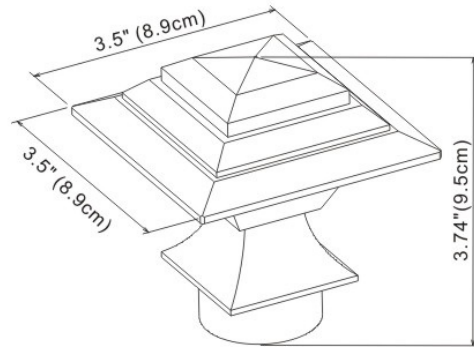

CONNECTIONS
"Complete The Look"

Finials

Accessories

Euro Track

Finial/Fanfare

Fanfare
Silver
W:2.44" (6.2cm) x L:4.21"(10.7cm)

Finial/Dazzle

Dazzle
Silver
W:3.5" (8.9cm) x L:3.74"(9.5cm)

Finial/Paloma

Paloma
Silver
W:1.67" (4.25cm) x L:3.64"(9.25cm)

Finial/Nouveau

Nouveau
Silver
W:3.15" (8cm) x L:4.52"(11.5cm)

Finial/Lotus

Lotus
Silver
W:2.83" (7.2cm) x L:3.7"(9.4cm)

Finial/Acadia

Acadia
Silver
W:3" (7.6cm) x L:4.72"(12cm)

Finial/Avalon

Avalon
Silver
W:3.15" (8cm) x L:3.54"(9cm)

Finial/Crystal

Crystal
Silver
W:2.56" (6.5cm) x L:4.05"(10.3cm)

Finial/Dynasty

Dynasty
Silver
W:3.07" (7.8cm) x L:4.52"(11.5cm)

Finial/Hamilton

Hamilton
Silver
W:3.15" (8cm) x L:5.86"(14.9cm)

Finial/Kayla

Kayla
Silver
W:2.42" (6.15cm) x L:3.86"(9.8cm)

Finial/Venezia

Venezia-CLEAR
Silver/Clear
W: 2.4" (6cm) L: 4" (10cm)

Venezia-SABLE
Silver/Sable
W: 3" (7.6cm) L: 4" (10cm)

Finial/Manhattan

Manhattan
Silver
W:2.42" (6.15cm) x L:4.3"(11cm)