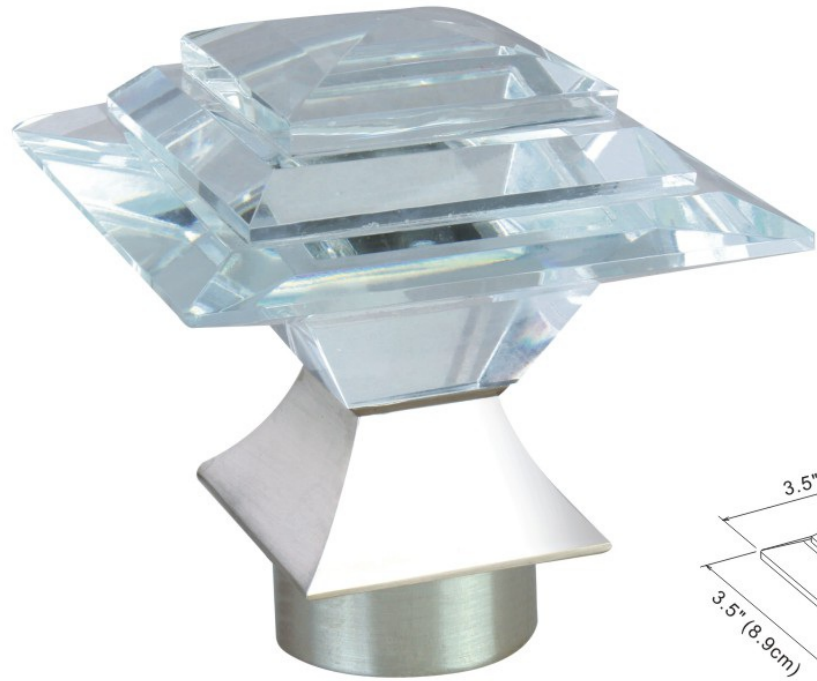

CONNECTIONS
"Complete The Look"

Finials

Accessories

Euro Track

Finial/Fanfare

Fanfare
Silver
W:2.44" (6.2cm) x L:4.21"(10.7cm)

Finial/Dazzle

Dazzle
Silver
W:3.5" (8.9cm) x L:3.74"(9.5cm)

Finial/Paloma

Paloma
Silver
W:1.67" (4.25cm) x L:3.64"(9.25cm)

Finial/Nouveau

Nouveau
Silver
W:3.15" (8cm) x L:4.52"(11.5cm)

Finial/Lotus

Lotus
Silver
W:2.83" (7.2cm) x L:3.7"(9.4cm)

Finial/Acadia

Acadia
Silver
W:3" (7.6cm) x L:4.72"(12cm)

Finial/Avalon

Avalon
Silver
W:3.15" (8cm) x L:3.54"(9cm)

Finial/Crystal

Crystal
Silver
W:2.56" (6.5cm) x L:4.05"(10.3cm)

Finial/Dynasty

Dynasty
Silver
W:3.07" (7.8cm) x L:4.52"(11.5cm)

Finial/Hamilton

Hamilton
Silver
W:3.15" (8cm) x L:5.86"(14.9cm)

Finial/Kayla

Kayla
Silver
W:2.42" (6.15cm) x L:3.86"(9.8cm)

Finial/Venezia

Venezia-CLEAR
Silver/Clear
W: 2.4" (6cm) L: 4" (10cm)

Venezia-SABLE
Silver/Sable
W: 3" (7.6cm) L: 4" (10cm)

Finial/Manhattan

Manhattan
Silver
W:2.42" (6.15cm) x L:4.3"(11cm)