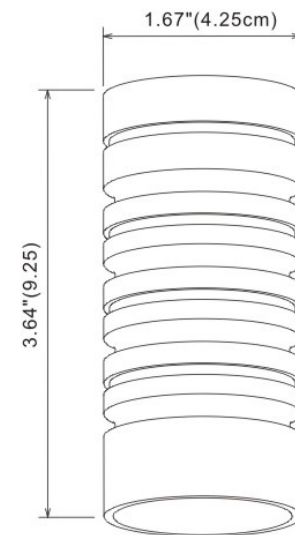

CONNECTIONS
"Complete The Look"

Finials

Accessories

Euro Track

Finial/Fanfare

Fanfare
Silver
W:2.44" (6.2cm) x L:4.21"(10.7cm)

Finial/Dazzle

Dazzle
Silver
W:3.5" (8.9cm) x L:3.74"(9.5cm)

Finial/Paloma

Paloma
Silver
W:1.67" (4.25cm) x L:3.64"(9.25cm)

Finial/Nouveau

Nouveau
Silver
W:3.15" (8cm) x L:4.52"(11.5cm)

Finial/Lotus

Lotus
Silver
W:2.83" (7.2cm) x L:3.7"(9.4cm)

Finial/Acadia

Acadia
Silver
W:3" (7.6cm) x L:4.72"(12cm)

Finial/Avalon

Avalon
Silver
W:3.15" (8cm) x L:3.54"(9cm)

Finial/Crystal

Crystal
Silver
W:2.56" (6.5cm) x L:4.05"(10.3cm)

Finial/Dynasty

Dynasty
Silver
W:3.07" (7.8cm) x L:4.52"(11.5cm)

Finial/Hamilton

Hamilton
Silver
W:3.15" (8cm) x L:5.86"(14.9cm)

Finial/Kayla

Kayla
Silver
W:2.42" (6.15cm) x L:3.86"(9.8cm)

Finial/Venezia

Venezia-CLEAR
Silver/Clear
W: 2.4" (6cm) L: 4" (10cm)

Venezia-SABLE
Silver/Sable
W: 3" (7.6cm) L: 4" (10cm)

Finial/Manhattan

Manhattan
Silver
W:2.42" (6.15cm) x L:4.3"(11cm)