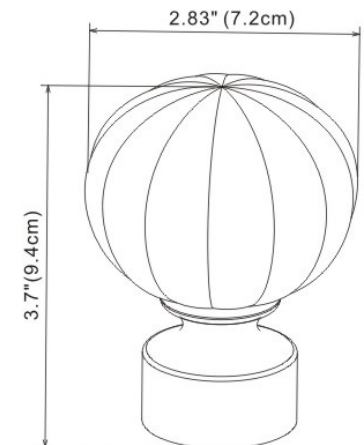

Finial/Paloma

Paloma
Silver
W:1.67" (4.25cm) x L:3.64"(9.25cm)

Finial/Nouveau

Nouveau
Silver
W:3.15" (8cm) x L:4.52"(11.5cm)

Finial/Lotus

Lotus
Silver
W:2.83" (7.2cm) x L:3.7"(9.4cm)

Finial/Acadia

Acadia
Silver
W:3" (7.6cm) x L:4.72"(12cm)

Finial/Avalon

Avalon
Silver
W:3.15" (8cm) x L:3.54"(9cm)

Finial/Crystal

Crystal
Silver
W:2.56" (6.5cm) x L:4.05"(10.3cm)

Finial/Dynasty

Dynasty
Silver
W:3.07" (7.8cm) x L:4.52"(11.5cm)

Finial/Hamilton

Hamilton
Silver
W:3.15" (8cm) x L:5.86"(14.9cm)

Finial/Kayla

Kayla
Silver
W:2.42" (6.15cm) x L:3.86"(9.8cm)

Finial/Venezia

Venezia-CLEAR
Silver/Clear
W: 2.4" (6cm) L: 4" (10cm)

Venezia-SABLE
Silver/Sable
W: 3" (7.6cm) L: 4" (10cm)

Finial/Manhattan

Manhattan
Silver
W:2.42" (6.15cm) x L:4.3"(11cm)

Metal Joiner
W: 1.39" (3.55cm) L: 2.36" (6cm)

6' Rods
Silver
1.38" (3.5cm) x 72" (183cm)

6' Rods
Platinum
1.38" (3.5cm) x 72" (183cm)

6' Rods
Antique Gold
1.38" (3.5cm) x 72" (183cm)

6' Rods
Pewter
1.38" (3.5cm) x 72" (183cm)