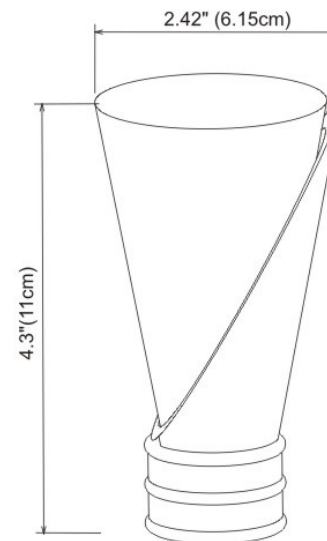

Finial/Paloma

Paloma
Silver
W:1.67" (4.25cm) x L:3.64"(9.25cm)

Finial/Nouveau

Nouveau
Silver
W:3.15" (8cm) x L:4.52"(11.5cm)

Finial/Lotus

Lotus
Silver
W:2.83" (7.2cm) x L:3.7"(9.4cm)

Finial/Acadia

Acadia
Silver
W:3" (7.6cm) x L:4.72"(12cm)

Finial/Avalon

Avalon
Silver
W:3.15" (8cm) x L:3.54"(9cm)

Finial/Crystal

Crystal
Silver
W:2.56" (6.5cm) x L:4.05"(10.3cm)

Finial/Dynasty

Dynasty
Silver
W:3.07" (7.8cm) x L:4.52"(11.5cm)

Finial/Hamilton

Hamilton
Silver
W:3.15" (8cm) x L:5.86"(14.9cm)

Finial/Kayla

Kayla
Silver
W:2.42" (6.15cm) x L:3.86"(9.8cm)

Finial/Venezia

Venezia-CLEAR
Silver/Clear
W: 2.4" (6cm) L: 4" (10cm)

Venezia-SABLE
Silver/Sable
W: 3" (7.6cm) L: 4" (10cm)

Finial/Manhattan

Manhattan
Silver
W:2.42" (6.15cm) x L:4.3"(11cm)

Finial/Soho

Soho
Silver
W:2.2" (5.65cm) x L:4.37"(11.1cm)

Finial/Roma

Roma
Silver
W:3.3" (8.6cm) x L:4.8"(12.6cm)

Finial/Tudor

Tudor
Silver
W:3.1" (7.9cm) x L:5.4"(13.8cm)

Accessories/Brackets/Celing Bracket