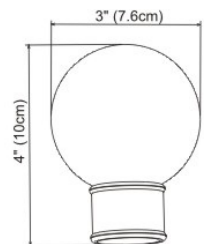

Finial/Paloma

Paloma
Silver
W:1.67" (4.25cm) x L:3.64"(9.25cm)

Finial/Nouveau

Nouveau
Silver
W:3.15" (8cm) x L:4.52"(11.5cm)

Finial/Lotus

Lotus
Silver
W:2.83" (7.2cm) x L:3.7"(9.4cm)

Finial/Acadia

Acadia
Silver
W:3" (7.6cm) x L:4.72"(12cm)

Finial/Avalon

Avalon
Silver
W:3.15" (8cm) x L:3.54"(9cm)

Finial/Crystal

Crystal
Silver
W:2.56" (6.5cm) x L:4.05"(10.3cm)

Finial/Dynasty

Dynasty
Silver
W:3.07" (7.8cm) x L:4.52"(11.5cm)

Finial/Hamilton

Hamilton
Silver
W:3.15" (8cm) x L:5.86"(14.9cm)

Finial/Kayla

Kayla
Silver
W:2.42" (6.15cm) x L:3.86"(9.8cm)

Finial/Venezia

Venezia-CLEAR
Silver/Clear
W: 2.4" (6cm) L: 4" (10cm)

Venezia-SABLE
Silver/Sable
W: 3" (7.6cm) L: 4" (10cm)

Finial/Manhattan

Manhattan
Silver
W:2.42" (6.15cm) x L:4.3"(11cm)

Ritz
Silver
W: 2.8" (7.2cm) L:3.8" (9.7cm)

Platinum

Antique Gold

Pewter

Old Gold

Black

Finial/Marquis

Marquis
Silver
W:2" (5.1cm) x L:5.3"(13.5cm)