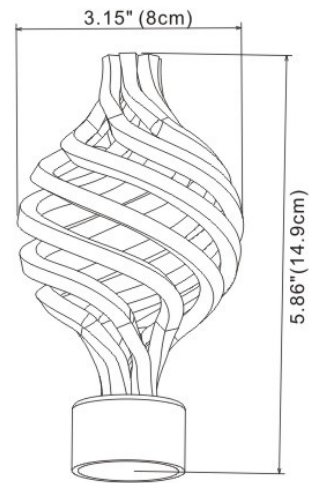

Finial/Paloma

Paloma
Silver
W:1.67" (4.25cm) x L:3.64"(9.25cm)

Finial/Nouveau

Nouveau
Silver
W:3.15" (8cm) x L:4.52"(11.5cm)

Finial/Lotus

Lotus
Silver
W:2.83" (7.2cm) x L:3.7"(9.4cm)

Finial/Acadia

Acadia
Silver
W:3" (7.6cm) x L:4.72"(12cm)

Finial/Avalon

Avalon
Silver
W:3.15" (8cm) x L:3.54"(9cm)

Finial/Crystal

Crystal
Silver
W:2.56" (6.5cm) x L:4.05"(10.3cm)

Finial/Dynasty

Dynasty
Silver
W:3.07" (7.8cm) x L:4.52"(11.5cm)

Finial/Hamilton

Hamilton
Silver
W:3.15" (8cm) x L:5.86"(14.9cm)

Finial/Kayla

Kayla
Silver
W:2.42" (6.15cm) x L:3.86"(9.8cm)

Finial/Venezia

Venezia-CLEAR
Silver/Clear
W: 2.4" (6cm) L: 4" (10cm)

Venezia-SABLE
Silver/Sable
W: 3" (7.6cm) L: 4" (10cm)

Finial/Manhattan

Manhattan
Silver
W:2.42" (6.15cm) x L:4.3"(11cm)

Titanium

Silver
W: 1.35" (3.45cm) L: 2.67" (6.8cm)

Black
W: 1.35" (3.45cm) L: 2.67" (6.8cm)

Chromium

Silver
W: 1.37" (3.5cm) L: 2.9" (7.4cm)

Black
W: 1.37" (3.5cm) L: 2.9" (7.4cm)

Palladium

Silver
W: 1.36" (3.45cm) L: 2.36" (6cm)