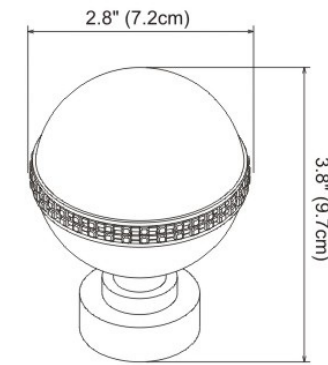

Finial/Avalon

Avalon
Silver
W:3.15" (8cm) x L:3.54"(9cm)

Finial/Crystal

Crystal
Silver
W:2.56" (6.5cm) x L:4.05"(10.3cm)

Finial/Dynasty

Dynasty
Silver
W:3.07" (7.8cm) x L:4.52"(11.5cm)

Finial/Hamilton

Hamilton
Silver
W:3.15" (8cm) x L:5.86"(14.9cm)

Finial/Kayla

Kayla
Silver
W:2.42" (6.15cm) x L:3.86"(9.8cm)

Finial/Venezia

Venezia-CLEAR
Silver/Clear
W: 2.4" (6cm) L: 4" (10cm)

Venezia-SABLE
Silver/Sable
W: 3" (7.6cm) L: 4" (10cm)

Finial/Manhattan

Manhattan
Silver
W:2.42" (6.15cm) x L:4.3"(11cm)

Ritz
Silver
W: 2.8" (7.2cm) L:3.8" (9.7cm)

Platinum

Antique Gold

Pewter

Old Gold

Black

Finial/Marquis

Marquis
Silver
W:2" (5.1cm) x L:5.3"(13.5cm)

Finial/Soho

Soho
Silver
W:2.2" (5.65cm) x L:4.37"(11.1cm)

Finial/Roma

Roma
Silver
W:3.3" (8.6cm) x L:4.8"(12.6cm)

Finial/Tudor

Tudor
Silver
W:3.1" (7.9cm) x L:5.4"(13.8cm)

Accessories/Brackets/Celing Bracket