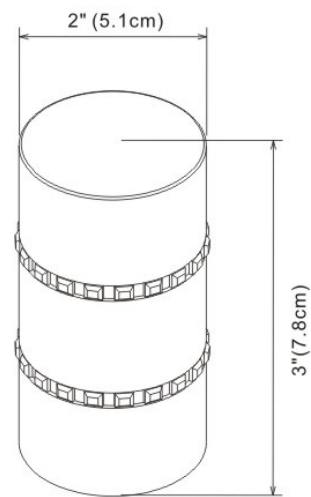

Antique Gold