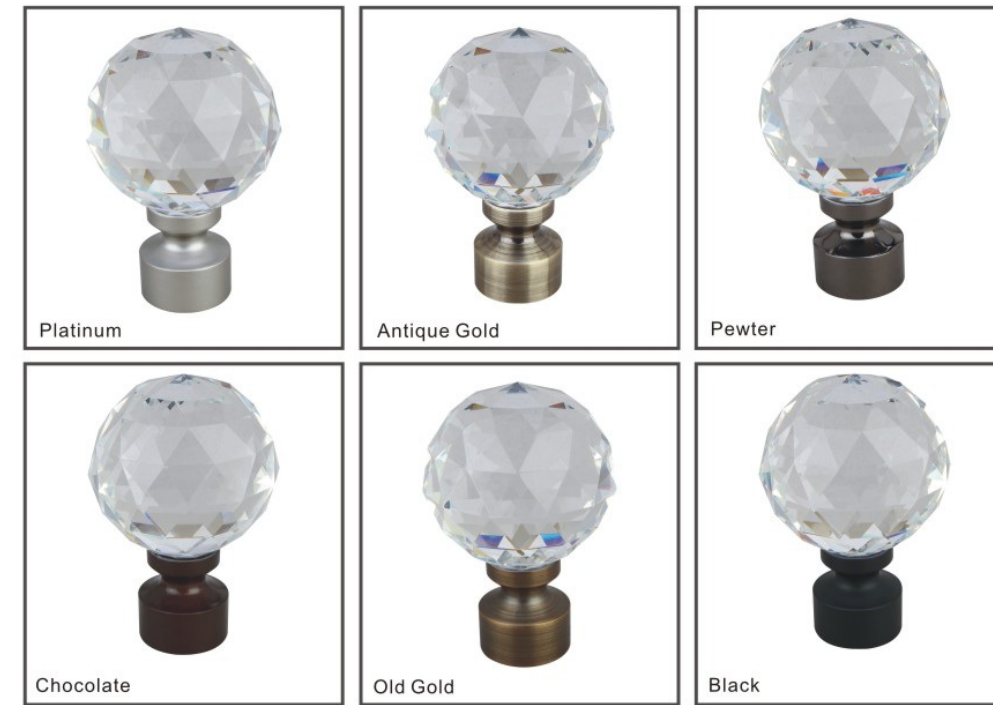

Finial/Paloma

Paloma
Silver
W:1.67" (4.25cm) x L:3.64"(9.25cm)

Finial/Nouveau

Nouveau
Silver
W:3.15" (8cm) x L:4.52"(11.5cm)

Finial/Lotus

Lotus
Silver
W:2.83" (7.2cm) x L:3.7"(9.4cm)

Finial/Acadia

Acadia
Silver
W:3" (7.6cm) x L:4.72"(12cm)

Finial/Avalon

Avalon
Silver
W:3.15" (8cm) x L:3.54"(9cm)

Finial/Crystal

Crystal
Silver
W:2.56" (6.5cm) x L:4.05"(10.3cm)

Finial/Dynasty

Dynasty
Silver
W:3.07" (7.8cm) x L:4.52"(11.5cm)

Finial/Hamilton

Hamilton
Silver
W:3.15" (8cm) x L:5.86"(14.9cm)

Finial/Kayla

Kayla
Silver
W:2.42" (6.15cm) x L:3.86"(9.8cm)

Finial/Venezia

Venezia-CLEAR
Silver/Clear
W: 2.4" (6cm) L: 4" (10cm)

Venezia-SABLE
Silver/Sable
W: 3" (7.6cm) L: 4" (10cm)

Finial/Manhattan

Manhattan
Silver
W:2.42" (6.15cm) x L:4.3"(11cm)