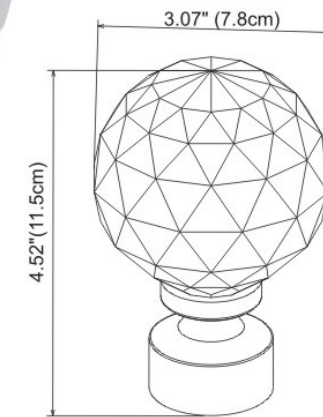

Finial/Paloma

Paloma
Silver
W:1.67" (4.25cm) x L:3.64"(9.25cm)

Finial/Nouveau

Nouveau
Silver
W:3.15" (8cm) x L:4.52"(11.5cm)

Finial/Lotus

Lotus
Silver
W:2.83" (7.2cm) x L:3.7"(9.4cm)

Finial/Acadia

Acadia
Silver
W:3" (7.6cm) x L:4.72"(12cm)

Finial/Avalon

Avalon
Silver
W:3.15" (8cm) x L:3.54"(9cm)

Finial/Crystal

Crystal
Silver
W:2.56" (6.5cm) x L:4.05"(10.3cm)

Finial/Dynasty

Dynasty
Silver
W:3.07" (7.8cm) x L:4.52"(11.5cm)

Finial/Hamilton

Hamilton
Silver
W:3.15" (8cm) x L:5.86"(14.9cm)

Finial/Kayla

Kayla
Silver
W:2.42" (6.15cm) x L:3.86"(9.8cm)

Finial/Venezia

Venezia-CLEAR
Silver/Clear
W: 2.4" (6cm) L: 4" (10cm)

Venezia-SABLE
Silver/Sable
W: 3" (7.6cm) L: 4" (10cm)

Finial/Manhattan

Manhattan
Silver
W:2.42" (6.15cm) x L:4.3"(11cm)

Titanium

Silver
W: 1.35" (3.45cm) L: 2.67" (6.8cm)

Black
W: 1.35" (3.45cm) L: 2.67" (6.8cm)

Chromium

Silver
W: 1.37" (3.5cm) L: 2.9" (7.4cm)

Black
W: 1.37" (3.5cm) L: 2.9" (7.4cm)

Palladium

Silver
W: 1.36" (3.45cm) L: 2.36" (6cm)