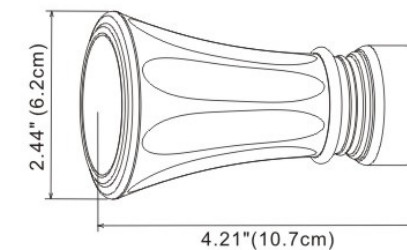

CONNECTIONS
"Complete The Look"

Finials

Accessories

Euro Track

Finial/Fanfare

Fanfare
Silver
W:2.44" (6.2cm) x L:4.21"(10.7cm)

Finial/Dazzle

Dazzle
Silver
W:3.5" (8.9cm) x L:3.74"(9.5cm)

Finial/Paloma

Paloma
Silver
W:1.67" (4.25cm) x L:3.64"(9.25cm)

Finial/Nouveau

Nouveau
Silver
W:3.15" (8cm) x L:4.52"(11.5cm)

Finial/Lotus

Lotus
Silver
W:2.83" (7.2cm) x L:3.7"(9.4cm)

Finial/Acadia

Acadia
Silver
W:3" (7.6cm) x L:4.72"(12cm)

Finial/Avalon

Avalon
Silver
W:3.15" (8cm) x L:3.54"(9cm)

Finial/Crystal

Crystal
Silver
W:2.56" (6.5cm) x L:4.05"(10.3cm)

Finial/Dynasty

Dynasty
Silver
W:3.07" (7.8cm) x L:4.52"(11.5cm)

Finial/Hamilton

Hamilton
Silver
W:3.15" (8cm) x L:5.86"(14.9cm)

Finial/Kayla

Kayla
Silver
W:2.42" (6.15cm) x L:3.86"(9.8cm)

Finial/Venezia

Venezia-CLEAR
Silver/Clear
W: 2.4" (6cm) L: 4" (10cm)

Venezia-SABLE
Silver/Sable
W: 3" (7.6cm) L: 4" (10cm)

Finial/Manhattan

Manhattan
Silver
W:2.42" (6.15cm) x L:4.3"(11cm)