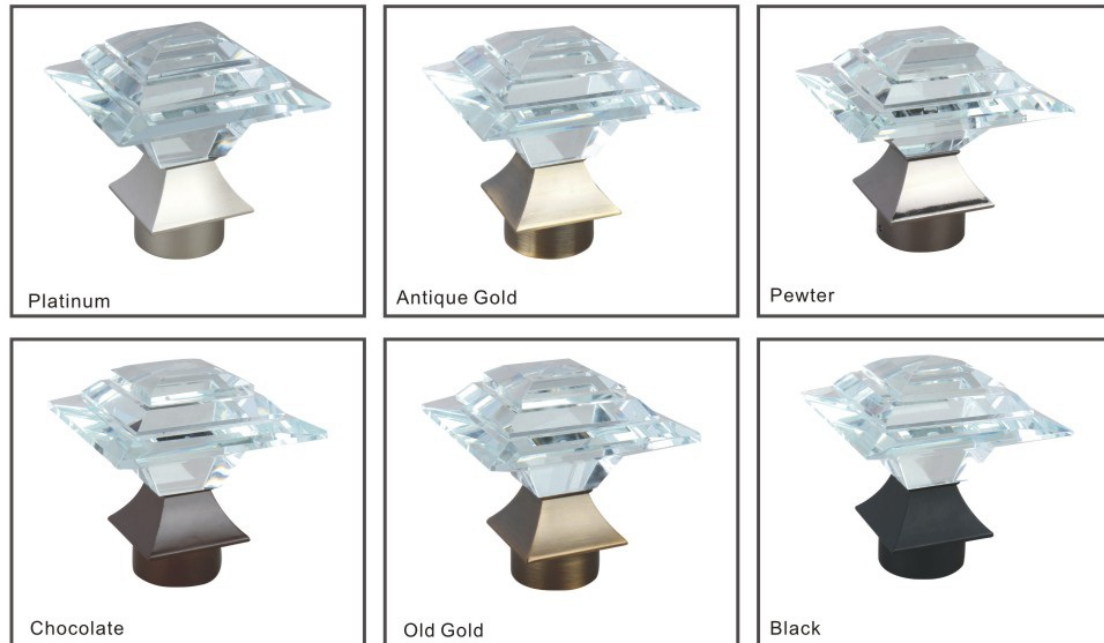

CONNECTIONS
"Complete The Look"

Finials

Accessories

Euro Track

Finial/Fanfare

Fanfare
Silver
W:2.44" (6.2cm) x L:4.21"(10.7cm)

Finial/Dazzle

Dazzle
Silver
W:3.5" (8.9cm) x L:3.74"(9.5cm)

Finial/Paloma

Paloma
Silver
W:1.67" (4.25cm) x L:3.64"(9.25cm)

Finial/Nouveau

Nouveau
Silver
W:3.15" (8cm) x L:4.52"(11.5cm)

Finial/Lotus

Lotus
Silver
W:2.83" (7.2cm) x L:3.7"(9.4cm)

Finial/Acadia

Acadia
Silver
W:3" (7.6cm) x L:4.72"(12cm)

Finial/Avalon

Avalon
Silver
W:3.15" (8cm) x L:3.54"(9cm)

Finial/Crystal

Crystal
Silver
W:2.56" (6.5cm) x L:4.05"(10.3cm)

Finial/Dynasty

Dynasty
Silver
W:3.07" (7.8cm) x L:4.52"(11.5cm)

Finial/Hamilton

Hamilton
Silver
W:3.15" (8cm) x L:5.86"(14.9cm)