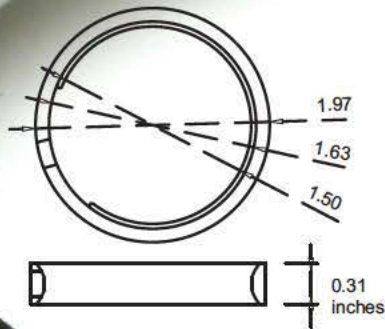

UBK-NB

UBK-AG

UBK-AB

HOOKS / CROCHETS

UMH-PT	USH-PT	ULH-PT
UMH-BL	USH-BL	ULH-BL
UMH-WN	USH-WN	ULH-WN
UMH-AG	USH-AG	ULH-AG
UMH-DC	USH-DC	ULH-DC
UMH-NB	USH-NB	ULH-NB
UMH-AB	USH-AB	ULH-AB
UMH-RB	USH-RB	ULH-RB

RINGS / ANNEAUX

Note: Rings sold in packs of 10 /
Anneaux vendus en paquets
de 10 unités

ELBOWS / ROTULES

Note: Elbows sold one per pack / Rotules vendues à l'unité

1 1/8" RODS / TRINGLES

URD4-BL
URD6-BL
URD8-BL