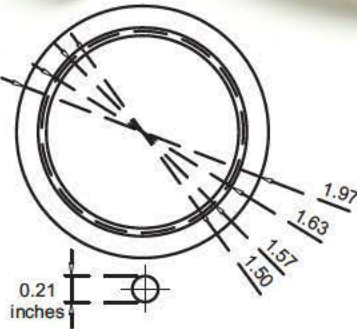

UBK-NB

UBK-AG

UBK-AB

HOOKS / CROCHETS

UMH-PT	USH-PT	ULH-PT
UMH-BL	USH-BL	ULH-BL
UMH-WN	USH-WN	ULH-WN
UMH-AG	USH-AG	ULH-AG
UMH-DC	USH-DC	ULH-DC
UMH-NB	USH-NB	ULH-NB
UMH-AB	USH-AB	ULH-AB
UMH-RB	USH-RB	ULH-RB

RINGS / ANNEAUX

Note: Rings sold in packs of 10 /
Anneaux vendus en paquets
de 10 unités

ELBOWS / ROTULES

Note: Elbows sold one per pack / Rotules vendues à l'unité

1 1/8" RODS / TRINGLES

URD4-BL
URD6-BL
URD8-BL