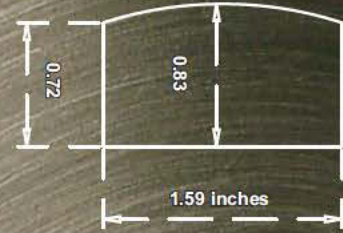

RINGS / ANNEAUX

Note: Rings sold in packs of 10 /
Anneaux vendus en paquets
de 10 unités

ELBOWS / ROTULES

Note: Elbows sold one per pack / Rotules vendues à l'unité

1 1/8" RODS / TRINGLES

URD4-BL
URD6-BL
URD8-BL

URD4-PT
URD6-PT
URD8-PT

URD4-NB
URD6-NB
URD8-NB

URD4-DC
URD6-DC
URD8-DC

URD4-WN
URD6-WN
URD8-WN

URD4-AB
URD6-AB
URD8-AB

URD4-AG
URD6-AG
URD8-AG

URD4-RB
URD6-RB
URD8-RB

END CAPS / CAPUCHONS

Note: End Caps sold in pairs /
Capuchons vendus à la paire

Note: URD4 = 4 ft/pd URD6 = 6 ft/pd URD8 = 8 ft/pd Diameter 1 1/8 inches (pd)

... ————— ...
DISTRIBUTED BY

UNIQUE FINE FABRICS IMPORT USA INC.
PO BOX 1036, CHAMPLAIN NY, 12919-1036
TOLL FREE: 1-800-653-0783 TOLL FREE FAX: 1-877-388-5252
WWW.UNIQUEFINEFABRICS.COM