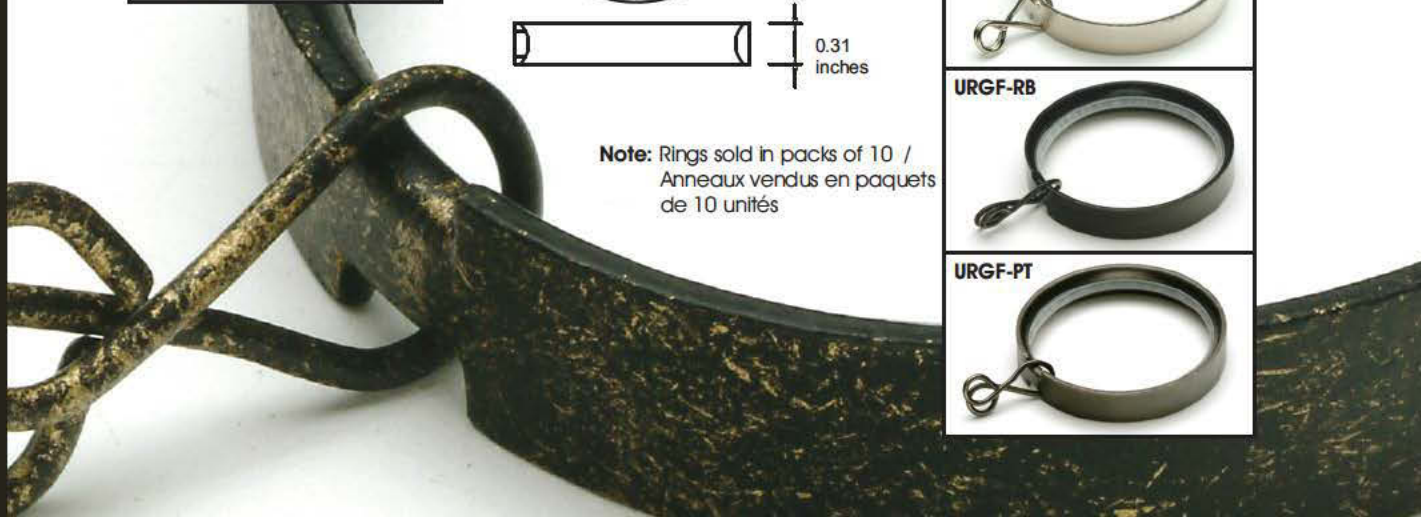

UBK-NB

UBK-AG

UBK-AB

HOOKS / CROCHETS

UMH-PT	USH-PT	ULH-PT
UMH-BL	USH-BL	ULH-BL
UMH-WN	USH-WN	ULH-WN
UMH-AG	USH-AG	ULH-AG
UMH-DC	USH-DC	ULH-DC
UMH-NB	USH-NB	ULH-NB
UMH-AB	USH-AB	ULH-AB
UMH-RB	USH-RB	ULH-RB

RINGS / ANNEAUX

Note: Rings sold in packs of 10 /
Anneaux vendus en paquets
de 10 unités

ELBOWS / ROTULES

Note: Elbows sold one per pack / Rotules vendues à l'unité

1 1/8" RODS / TRINGLES

URD4-BL
URD6-BL
URD8-BL